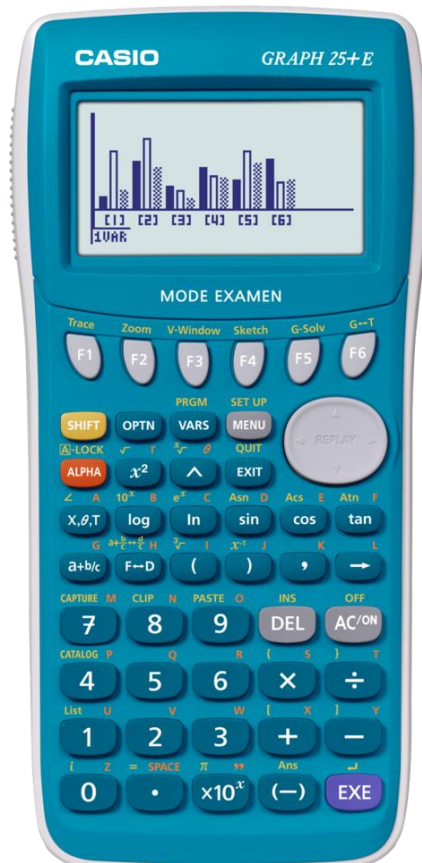

Votre enfant entre en classe de seconde Bac Pro au lycée du Sacré-Cœur. En début d'année, des évaluations nationales auront lieu en enseignement général pour déceler les éventuelles difficultés de chacun et mettre en place de l'accompagnement personnalisé. Ces groupes évolueront suivant les résultats obtenus au cours de l'année.

CASIO GRAPHIQUE GRAPH 25+ E

(ou modèle équivalent)

Le mode examen est **OBLIGATOIRE** pour le passage des épreuves.

Cet outil, indispensable pour l'étude de la discipline, est particulièrement bien conçu.